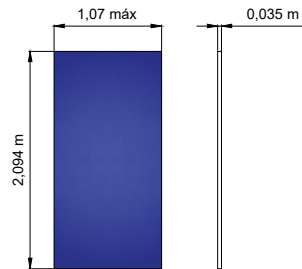

SEPARACIÓN ENTRE TRIÁNGULOS **1,2 m**

COMPONENTES		
GUÍA L2250		6 ud
EMPALMES		4 ud
TRIÁNGULO L1700		6 ud
REFUERZO L1445		3 ud
GRAPA GUÍA PS		12 ud
END CLAMP		4 ud
INTER CLAMP		10 ud

Plano	Distribución 1X			Country	España		
Panel	450W	Dimensiones	2093x1070x35mm	Location			
					Coordinates		
1700	A	A	DA	D	M	A	M
	A	A	A				
				AM		D	AM
					Scale	Page size	Plane
					1/35	A4	/10